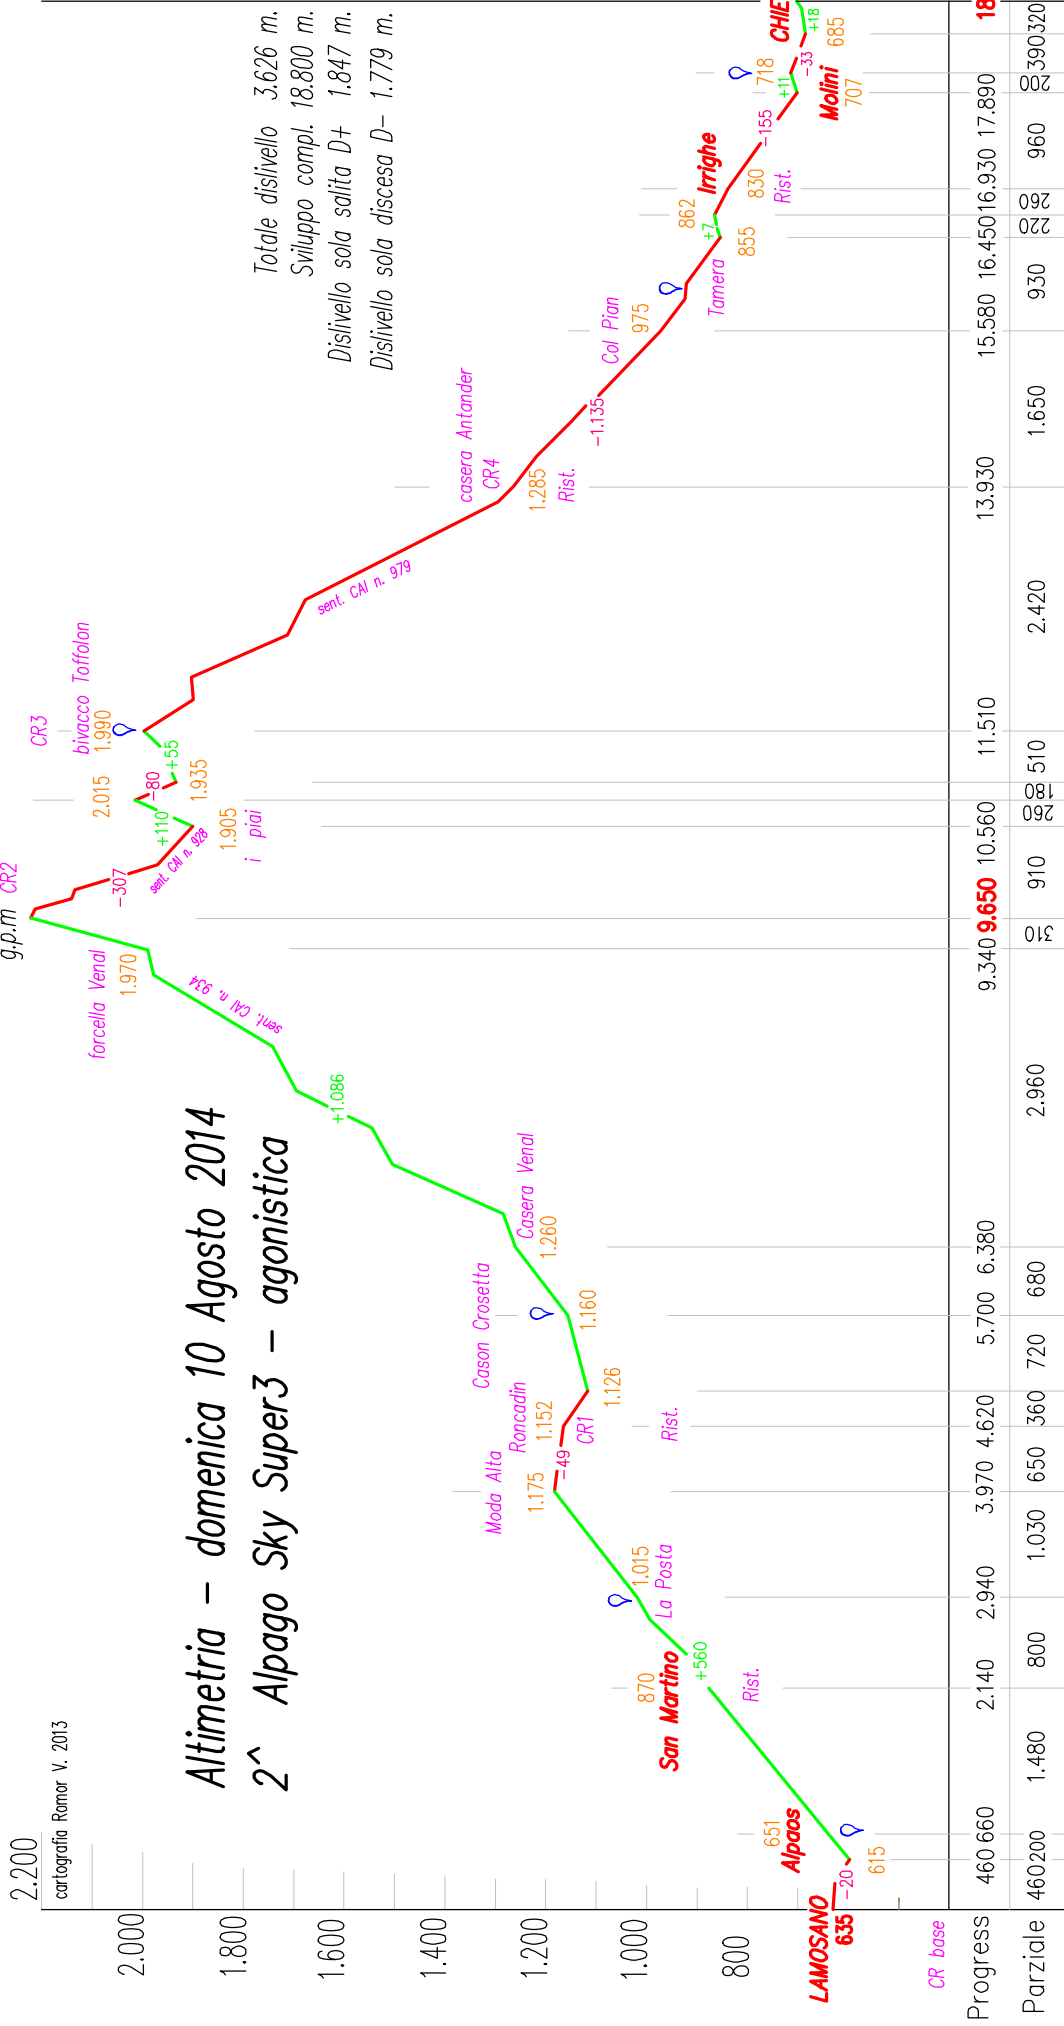

# Cima Venal 2.212

Partenza a quota 635 m di LAMOSANO  
Arrivo a quota 703 m di CHIES D' ALPAGO