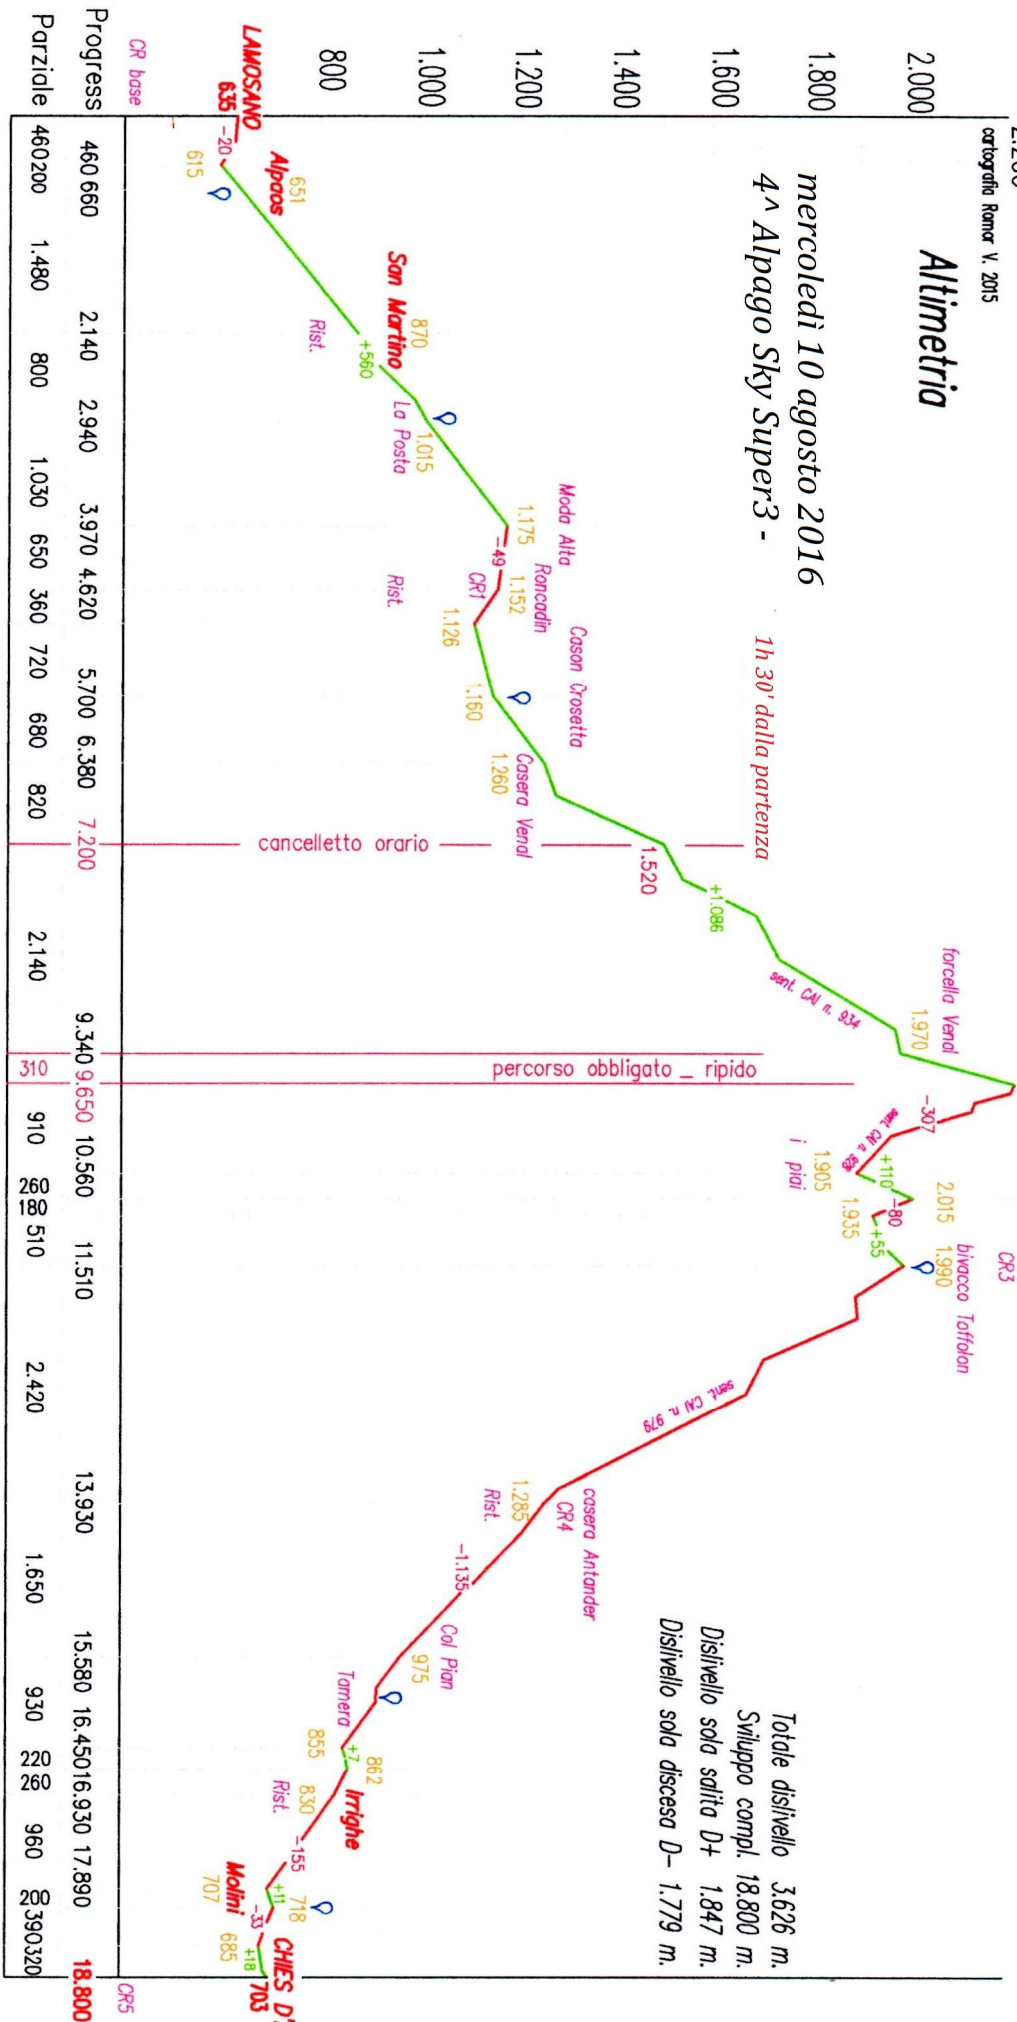

2.200
cartografia Ramor V. 2015

Altimetria

mercoledì 10 agosto 2016
4ª Alpago Sky Super3 -

1h 30' dalla partenza

Cima Vendi
2.212

g.p.m CR2

forcella Vendi
1.970

sent. CAI n. 934

sent. CAI n. 979

CR3

bivacco Toffalon

2.015

1.990

CR4

casera Antander

1.285

703

CHIES D'ALPAGO

685

707

CR5

Totale dislivello 3626 m.
Sviluppo compl. 18.800 m.
Dislivello sola salita D+ 1.847 m.
Dislivello sola discesa D- 1.779 m.

CR base
Progress
Parziale

Partenza a quota 635 m di LAMOSANO
Arrivo a quota 703 m di CHIES D'ALPAGO

CR = controllo radio
Rist. = ristorante
Fontana

salita
discesa