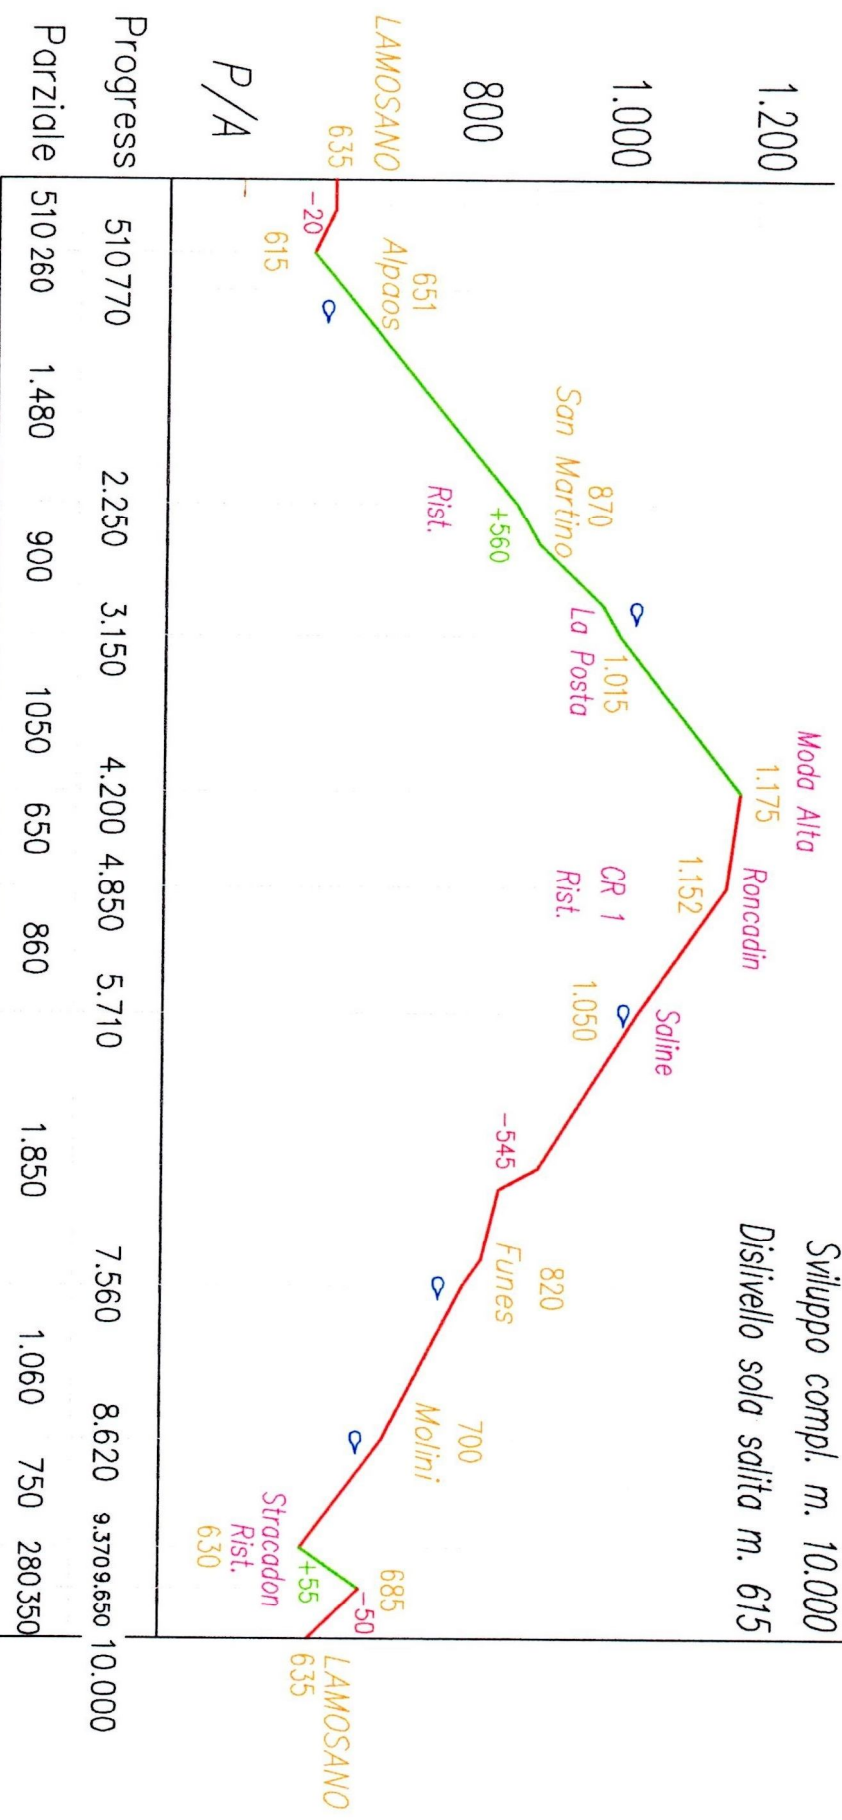

Altimetria – mercoledì 10 agosto 2016

Alpago Sky Super3 – 4^a camminata nel cuore nella natura

G.P.M.

Totale dislivello m. 1.230
 Sviluppo compl. m. 10.000
 Dislivello sola salita m. 615

Rist. = ristorante
 salita
 discesa
 acqua

Partenza e Arrivo a quota 635 m di LAMOSANO

cartografia Romor V. 2013
 CR = controllo radio

Progress	Parziale	510 770	1 480	2 250	3 150	4 200	4 850	5 710	7 560	8 620	9 370	9 650	10 000
----------	----------	---------	-------	-------	-------	-------	-------	-------	-------	-------	-------	-------	--------