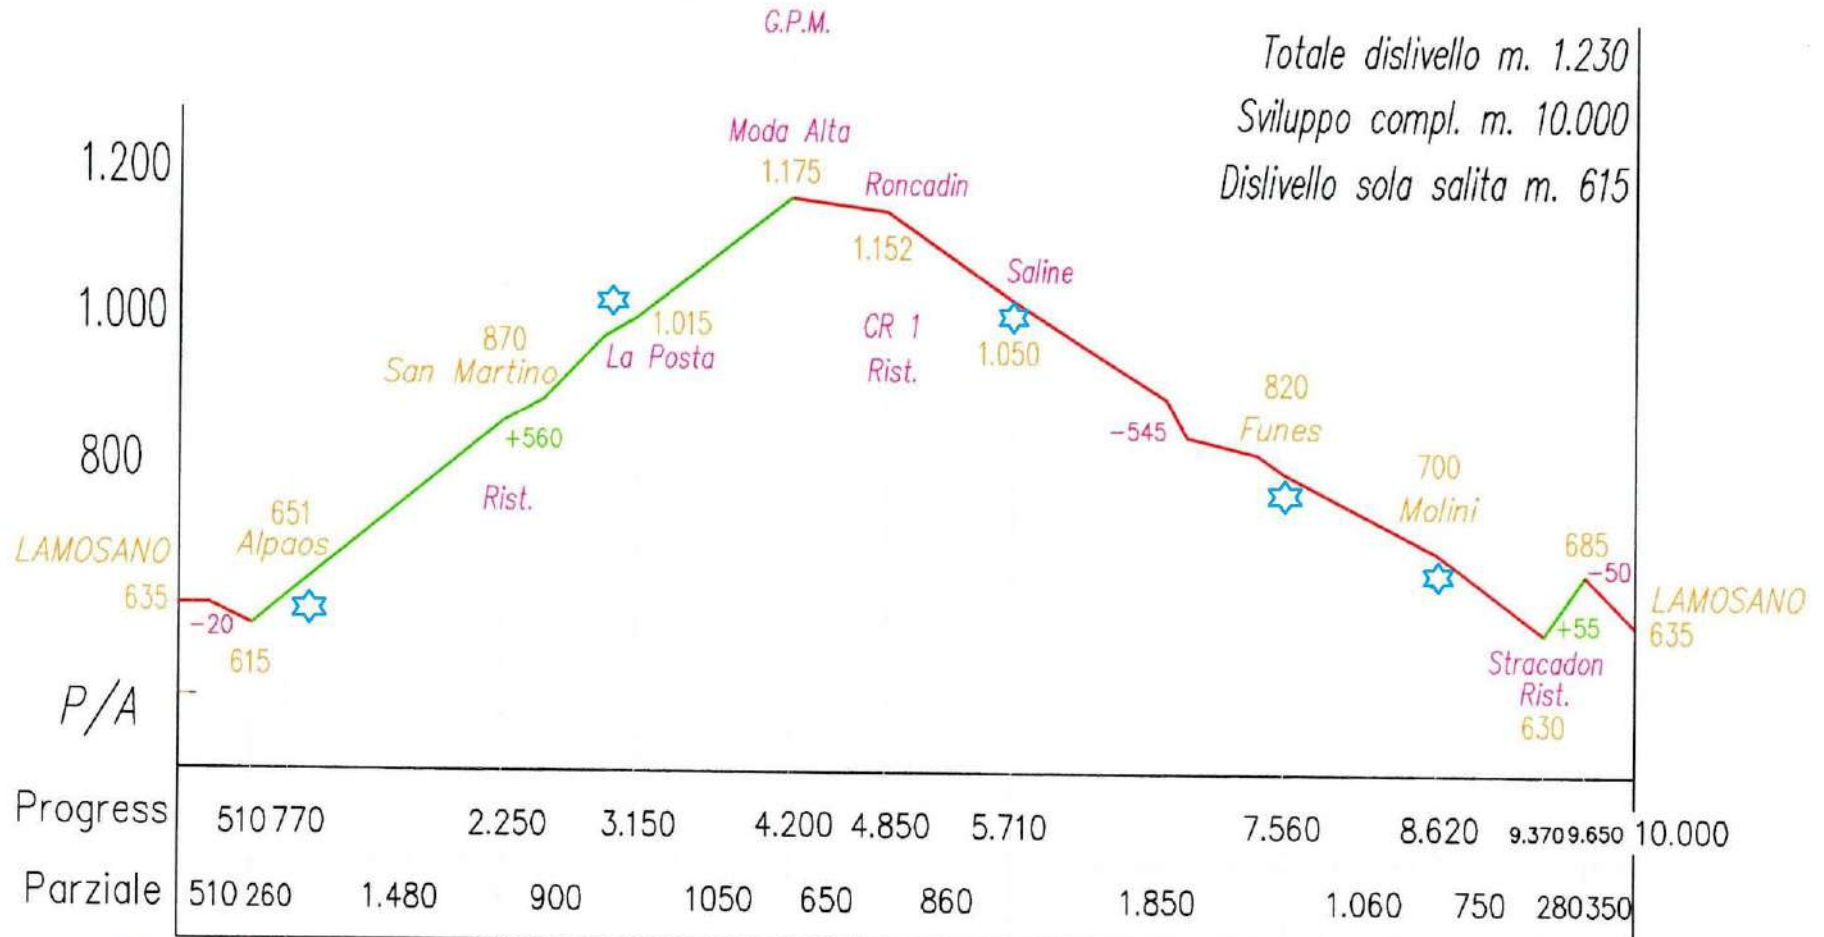

Altimetria —

venerdì 10 agosto 2018

Alpago Sky Super 3 — 6<sup>a</sup> camminata nel cuore nella natura

Rist. = ristoro

- salita
- discesa
- ☆ acqua

Partenza e Arrivo a quota 635 m di LAMOSANO

cartografia Romor V. 2013

CR = controllo radio