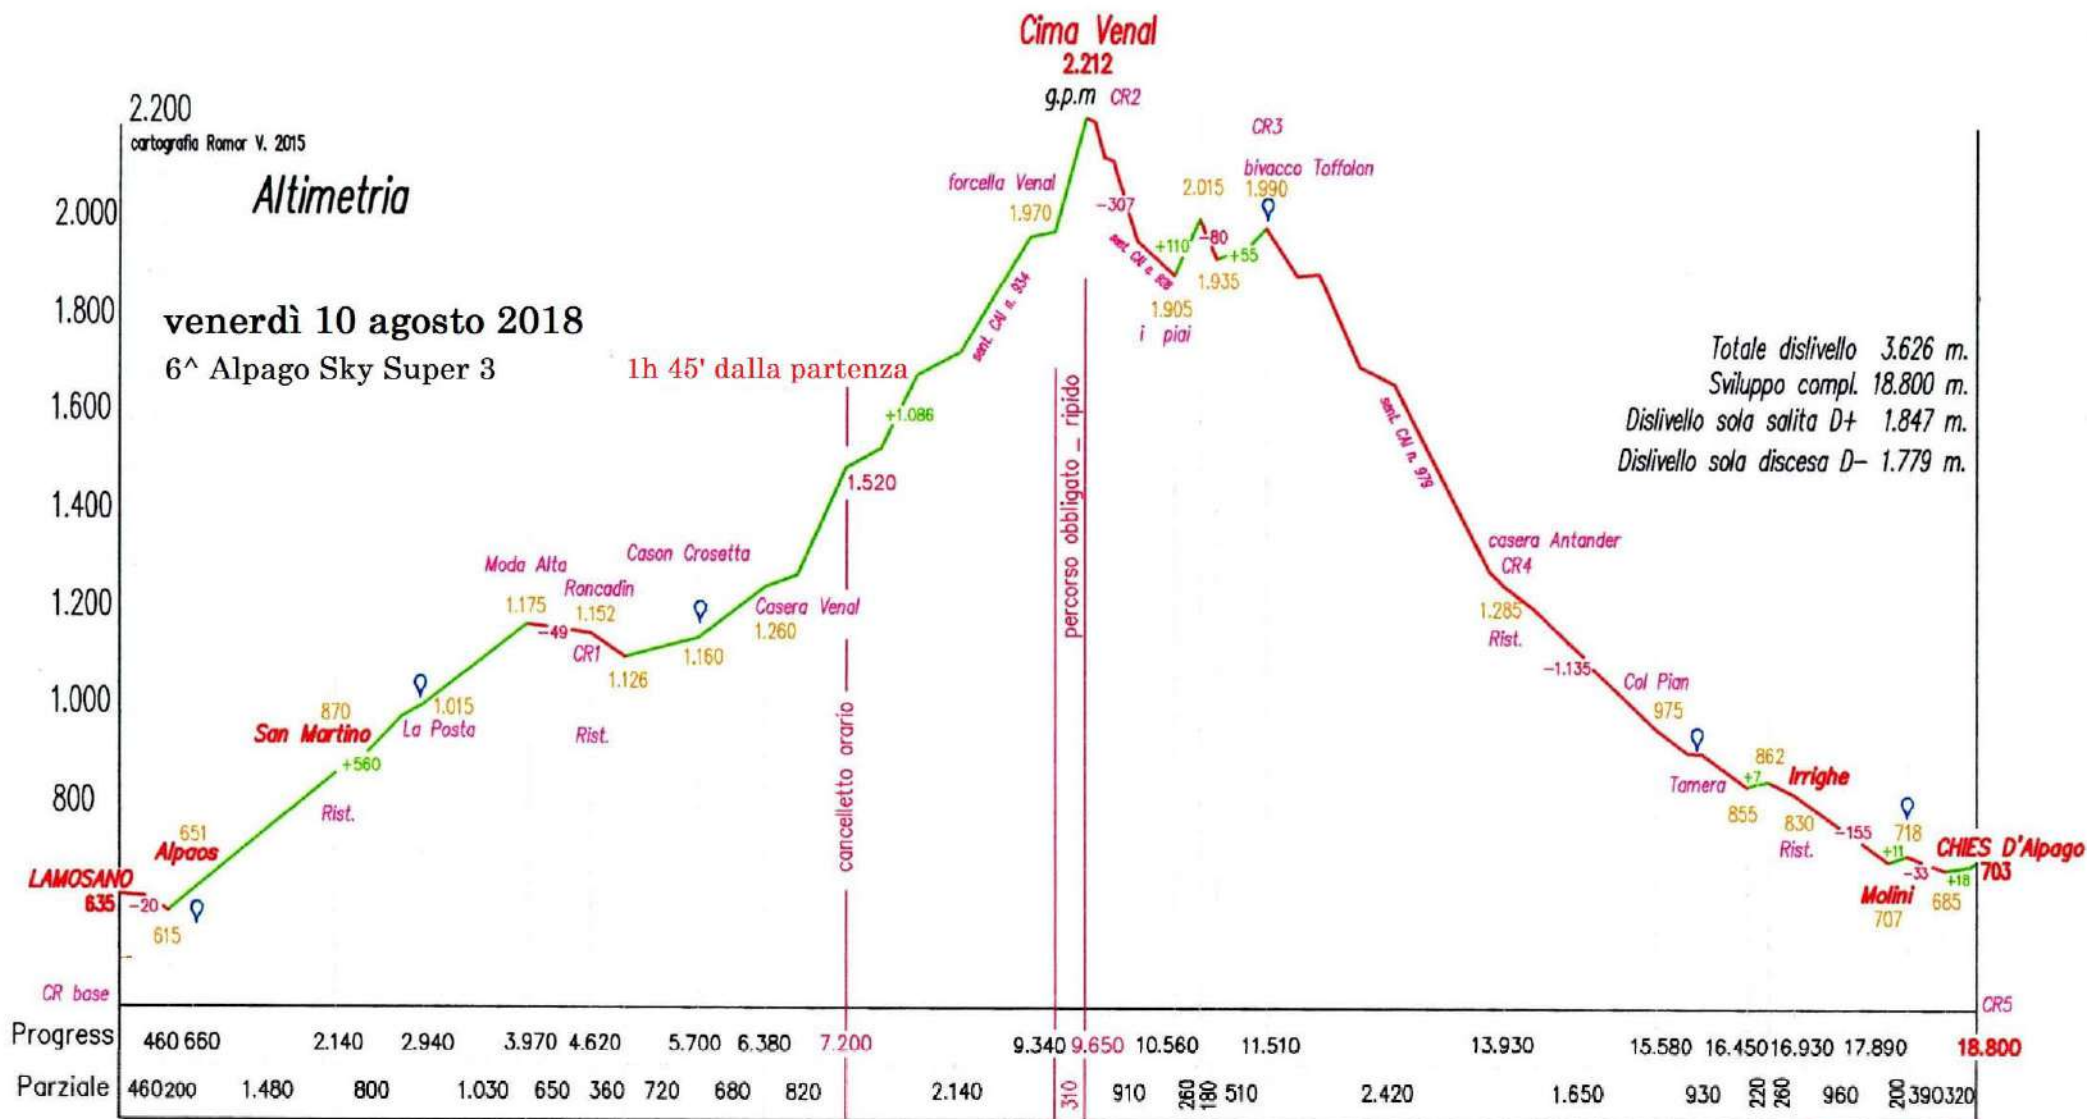

2.200
cartografia Romar V. 2015

Altimetria

venerdì 10 agosto 2018

6^ Alpago Sky Super 3

1h 45' dalla partenza

Totale dislivello 3.626 m.
Sviluppo compl. 18.800 m.
Dislivello sola salita D+ 1.847 m.
Dislivello sola discesa D- 1.779 m.

— salita
— discesa

Partenza a quota 635 m di LAMOSANO
Arrivo a quota 703 m di CHIES D'ALPAGO

CR = controllo radio
Rist. = ristorante
☺ fontana